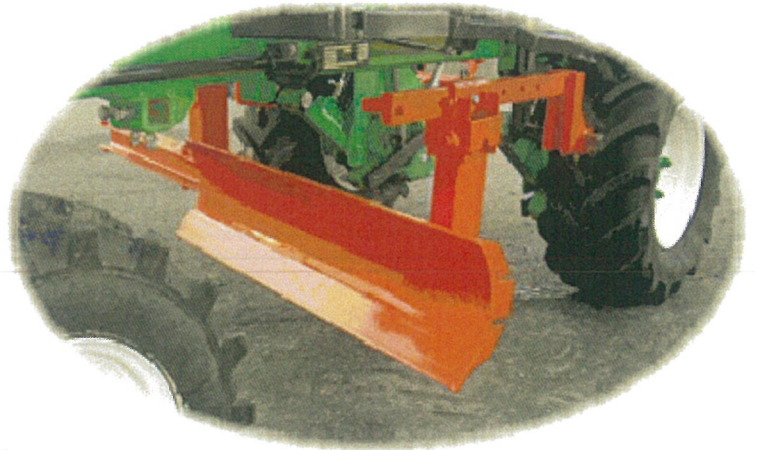

LAME NIVELEUSE VITIVINIVEL

Largueur de travail modulable

Orientation hydraulique

Montage simple sur
porte-outils poussés
ou tirés

Inclinaison par porte-outils AV

Système inspiré du Grader

Ets **FGuyard** sarl